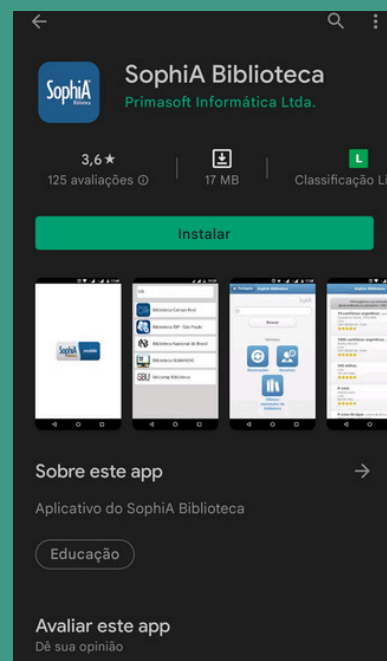

APLICATIVO SOPHIA BIBLIOTECA

Biblioteca Madre Cristina

PROCURE NA PLAY STORE OU APPLE STORE O APLICATIVO "SOPHIA BIBLIOTECA";

CLIQUE EM "INSTALAR" SOPHIA BIBLIOTECA;

APÓS INSTALADO DIGITE NA BARRA DE PESQUISA "INSTITUTO SEDES" E SELECIONE;