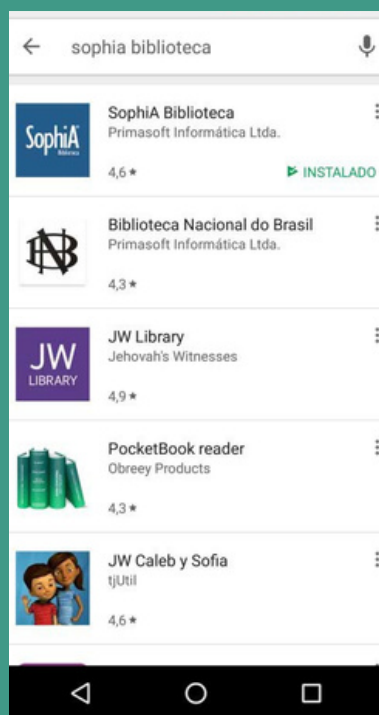

APLICATIVO SOPHIA BIBLIOTECA

Biblioteca Madre Cristina

PROCURE NA PLAY STORE OU APPLE STORE O APLICATIVO "SOPHIA BIBLIOTECA";

CLIQUE EM "INSTALAR" SOPHIA BIBLIOTECA;

APÓS INSTALADO DIGITE NA BARRA DE PESQUISA "INSTITUTO SEDES" E SELECIONE;